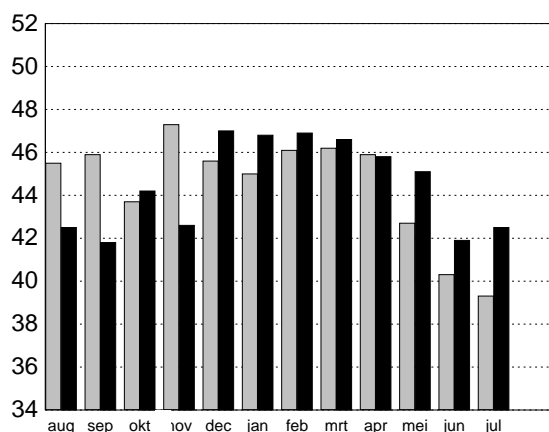

Deelnamegegevens

MPR : 4 wkn - robot - Erkend-Alt	Melktijden begin :
Groepsindeling : Eigen indeling - Lactatiedgn	Melktijden einde :
Sortering : Diernummer	MPR 24 uur laatste
Aantal koeien : 461 melkgevend 70 droog	MPR 24 uur jaargemiddelde

Dagproductie

305-dagenproductie

groep	aant	Dgn	kgm	%vet	%eiw	%lact	ur	kgve	lft afk	aant	kg melk	%vet	%eiw	kgv	kge	NO	lw	aant	bsk
- 60 dgn	71	30	31.9	4.81	3.34	4.57	19	2.6	4.07	71	8204	5.04	3.67	414	301	2248	88	71	37.5
- 120 dgn	49	94	35.6	4.23	3.27	4.60	20	2.7	3.11	49	9718	4.54	3.46	442	337	2643	104	49	45.0
- 200 dgn	113	163	30.7	4.46	3.48	4.51	21	2.4	4.00	113	9681	4.48	3.53	434	341	2584	101	113	43.8
- 305 dgn	160	255	24.7	4.72	3.63	4.48	21	2.1	3.10	160	9667	4.62	3.55	447	343	2571	101	160	43.0
> 305 d	55	369	21.7	4.82	3.76	4.48	21	1.9	4.01	125	9941	4.74	3.52	471	350	2601	102		
bedrijf	454	193	28.3	4.59	3.50	4.52	20	2.3	4.00	518	9540	4.66	3.54	445	338	2551	100	393	42.5

Totaal	lft gem	aant	kg melk	%vet	%eiw	kgv	kge	ejr
dagproductie bedrijf	4.07	531	12850	4.59	3.50	590	450	
rollend jaargemiddelde (per koe)	4.06	552	9758	4.67	3.57	456	349	2281

Maandgemiddelden

Datum	jul	aug	sep	okt	nov	dec	jan	feb	mrt	apr	mei	jun	jul
kg melk	26.3	28.3	27.2	29.3	28.3	32.0	32.2	32.4	31.9	30.8	30.0	27.8	28.3
% vet	4.62	4.41	4.79	5.06	5.14	4.88	4.60	4.50	4.61	4.52	4.77	4.33	4.59
% eiwit	3.33	3.40	3.45	3.59	3.65	3.67	3.61	3.64	3.67	3.55	3.57	3.49	3.50
% lactose	4.50	4.55	4.48	4.50	4.48	4.52	4.52	4.57	4.56	4.43	4.53	4.52	4.52
ureum	25	22	19	17	20	18	20	20	22	22	23	23	20

BSK